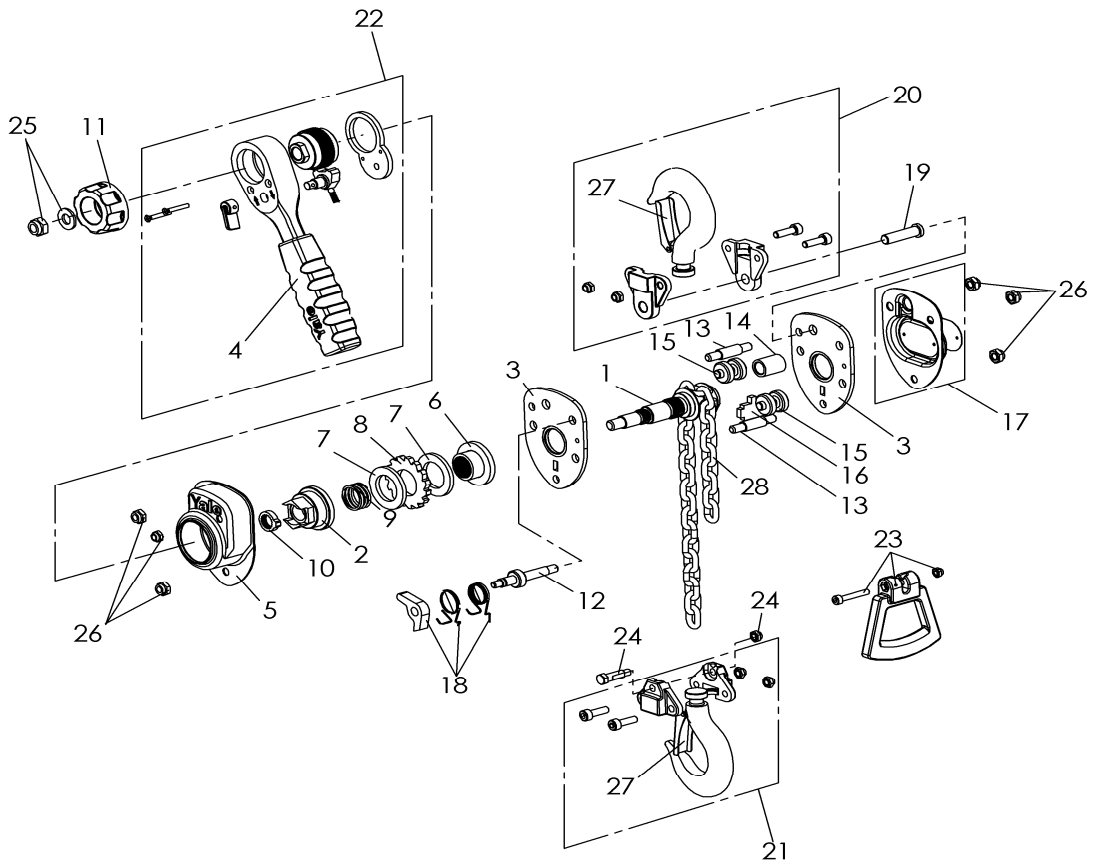

Yalehandy 250

Pos.	Artikel-Nr. / Part No. / Pièce No.	Bezeichnung	Description	Désignation	Menge / Quantity / Quantity
1	00230161	Antriebsritzel/Lastkettenrad	Liftwheel	Pignon de commande/Noix de chaîne	1
2	00230138	Sperrrad	Ratchet	Rochet	1
3	00230258	Seitenplatte , kpl.	Sideplate assy	Partie latérale	2
4	00230153	Griff	Grip	Poignée	1
5	00230124	Gehäusedeckel	Housing cover	Couvercle de carter	1
6	00230113	Druckscheibe	Disc hub	Disque d'entraînement	1
7	00210001	Friktionsscheibe	Friction disc	Disque de friction	2
8	00230114	Sperradscheibe	Ratchet disc	Disque à rochet	1
9	00230130	Freischaltungsfeder	Spring	Ressort	1
10	00230117	Nasenscheibe	Check washer	Doigt d'arrêt	1
11	00230155	Handrad	Hand wheel	Volant	1
12	00230120	Abstandsbolzen (Sperrhaken)	Spacer pin	Boulon d'écartement (Cliquet de fein)	1
13	00230119	Abstandsbolzen	Spacer pin	Boulon d'écartement	2
14	00230121	Abstandsrohr	Spacer tube	Tube d'écartement	1
15	00230115	Kettenführungsrolle	Guide roller	Rouleau-guide	2
16	00230116	Kettenstreifer	Stripper	Guide de chaîne	1
17	00230320	Gehäusedeckel kpl.	Housing cover assy	Couvercle de carter cpl.	1
18	00230259	Sperrhaken , kpl.	Brake pawl assy	Cliquet de frein cpl.	1
19	00230131	Tragbolzen	Suspension bolt	Axe	1
20	00230152	Haken , kpl.	Hook assy	Crochet cpl.	1
21	00230137	Unterflasche , kpl.	Bottom block assy	Moufle cpl.	1
22	00230164	Handhebel , kpl.	Hand lever assy	Levier cpl.	1
23	00230260	Kettenendstück , kpl.	Chain end stop assy	Demi-arrêt de chaîne cpl.	1
24	00230261	Kettenbolzen , kpl.	Chain bolt assy	Arrêt de chaîn cpl.	1
25	00230262	Sechskantmutter und Scheibe	Hex. nut and washer	Ecrou hex. et disque	1
26	00230288	Sechskantmuttern	Hex. Nut	Ecrou hex.	1
27	00230168	Sicherheitsbügelsatz	Safety latch kit	Linguet cpl.	2
28	02100004	Lastkette	Load chain	Chaîne	1