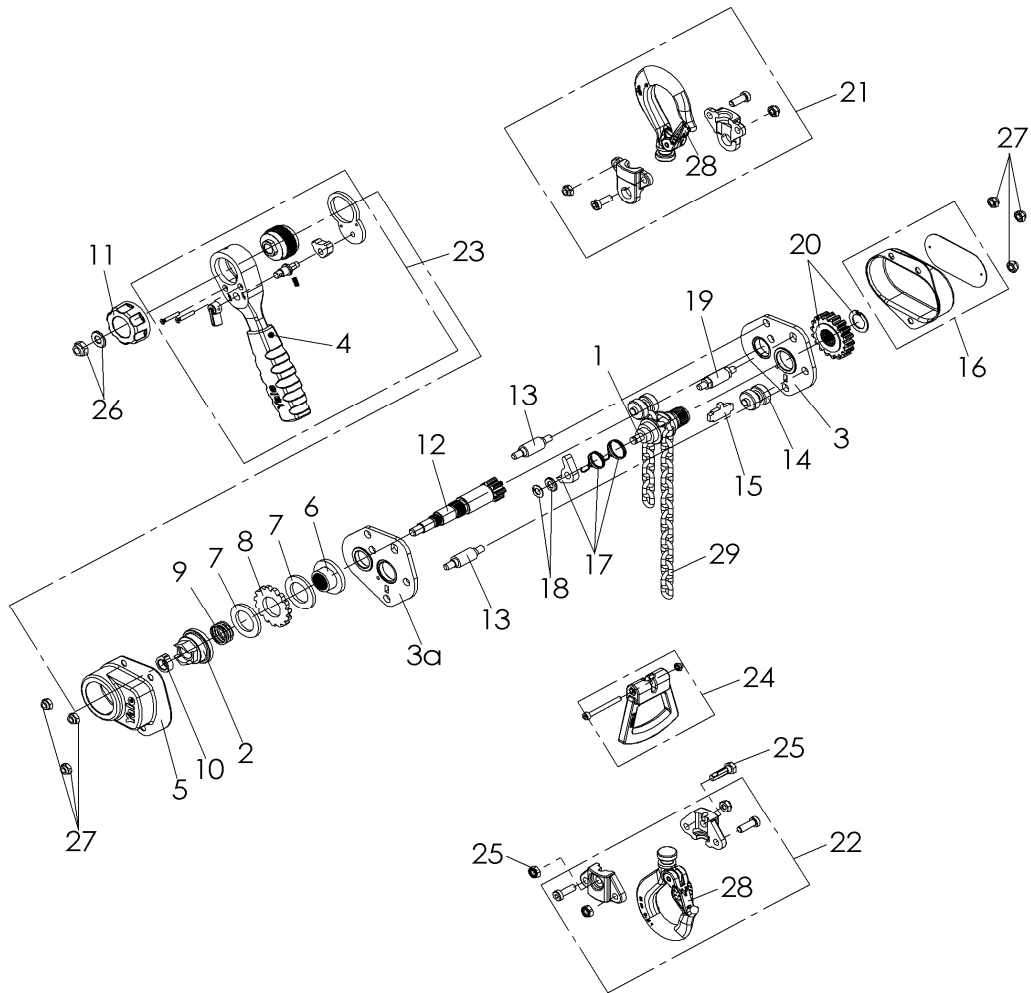

Yalehandy 500

Pos.	Artikel-Nr. / Part No. / Pièce No.	Bezeichnung	Description	Désignation	Menge / Quantity / Quantity
1	00230329	Lastkettenrad	Liftwheel	Noix de chaîne	1
2	00230138	Sperrad	Ratchet	Rochet	1
3	00230328	Seitenplatte , kpl.	Sideplate assy	Partie latérale	1
3a	00230387	Seitenplatte , kpl.	Sideplate assy	Partie latérale	1
4	00230153	Griff	Grip	Poignée	1
5	00230332	Gehäusedeckel	Housing cover	Couvercle de carter	1
6	00230113	Druckscheibe	Disc hub	Disque d'entraînement	1
7	00210001	Friktionsscheibe	Friction disc	Disque de friction	2
8	00230114	Sperradscheibe	Ratchet disc	Disque à rochet	1
9	00230130	Freischatungsfeder	Spring	Ressort	1
10	00230117	Nasenscheibe	Check washer	Doigt d'arrêt	1
11	00230155	Handrad	Hand wheel	Volant	1
12	00230330	Antriebsritzel	Drive pinion	Pignon arbre	1
13	00230331	Abstandsbolzen	Spacer pin	Boulon d'écartement	2
14	00230335	Kettenführungsrolle	Guide roller	Rouleau-guide	2
15	00230340	Kettenstreifer	Stripper	Guide de chaîne	1
16	00230347	Gehäusedeckel kpl.	Housing cover assy	Couvercle de carter cpl.	1
17	00230259	Sperrhaken , kpl.	Brake pawl assy	Cliquet de frein cpl.	1
18	00230348	Scheibe u. Sicherungsring	Washer and retaining ring	Rondelle et circlip	1
19	00230336	Tragbolzen	Suspension bolt	Axe	1
20	00230350	Zahnrad, kpl.	Gear assy	Roue dentée cpl.	1
21	00230351	Haken , kpl.	Hook assy	Crochet cpl.	1
22	00230342	Unterflasche , kpl.	Bottom block assy	Moufle cpl.	1
23	00230164	Handhebel , kpl.	Hand lever assy	Levier cpl.	1
24	00230260	Kettenendstück , kpl.	Chain end stop assy	Demi-arrêt de chaîne cpl.	1
25	00230352	Kettenbolzen , kpl.	Chain bolt assy	Arrêt de chaîn cpl.	1
26	00230262	Sechskantmutter und Scheibe	Hex. nut and washer	Ecrou hex. et disque	1
27	00230288	Sechskantmuttern	Hex. Nut	Ecrou hex.	6
28	00400449	Sicherheitsbügelsatz	Safety latch kit	Linguet cpl.	2
29	02100004	Lastkette	Load chain	Chaîne	1
30	00230353	Hülse	Sleeve	Douille	1