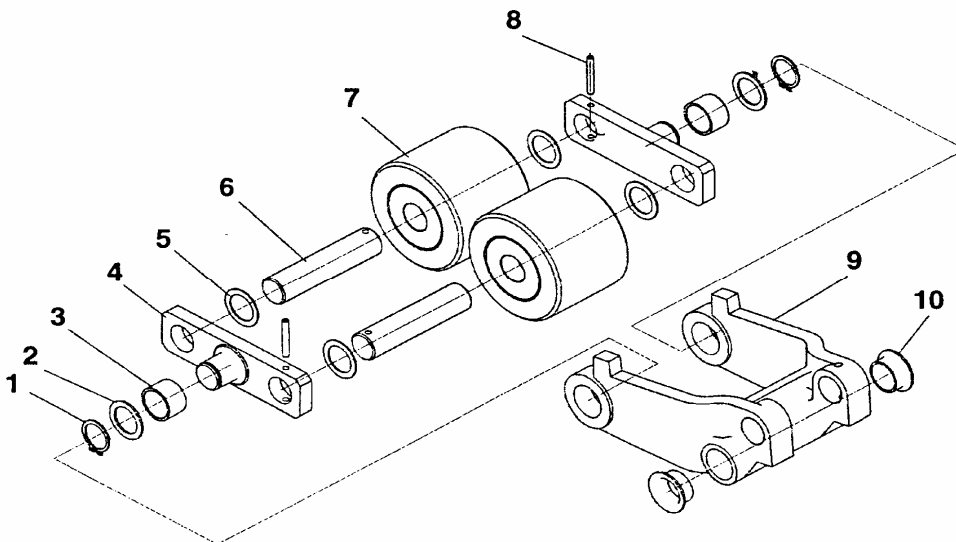

Lastrollengabel Tandem / Load roller fork tandem / Poulie fourche de charge tandem

HU Profi 20/25 S/T/X