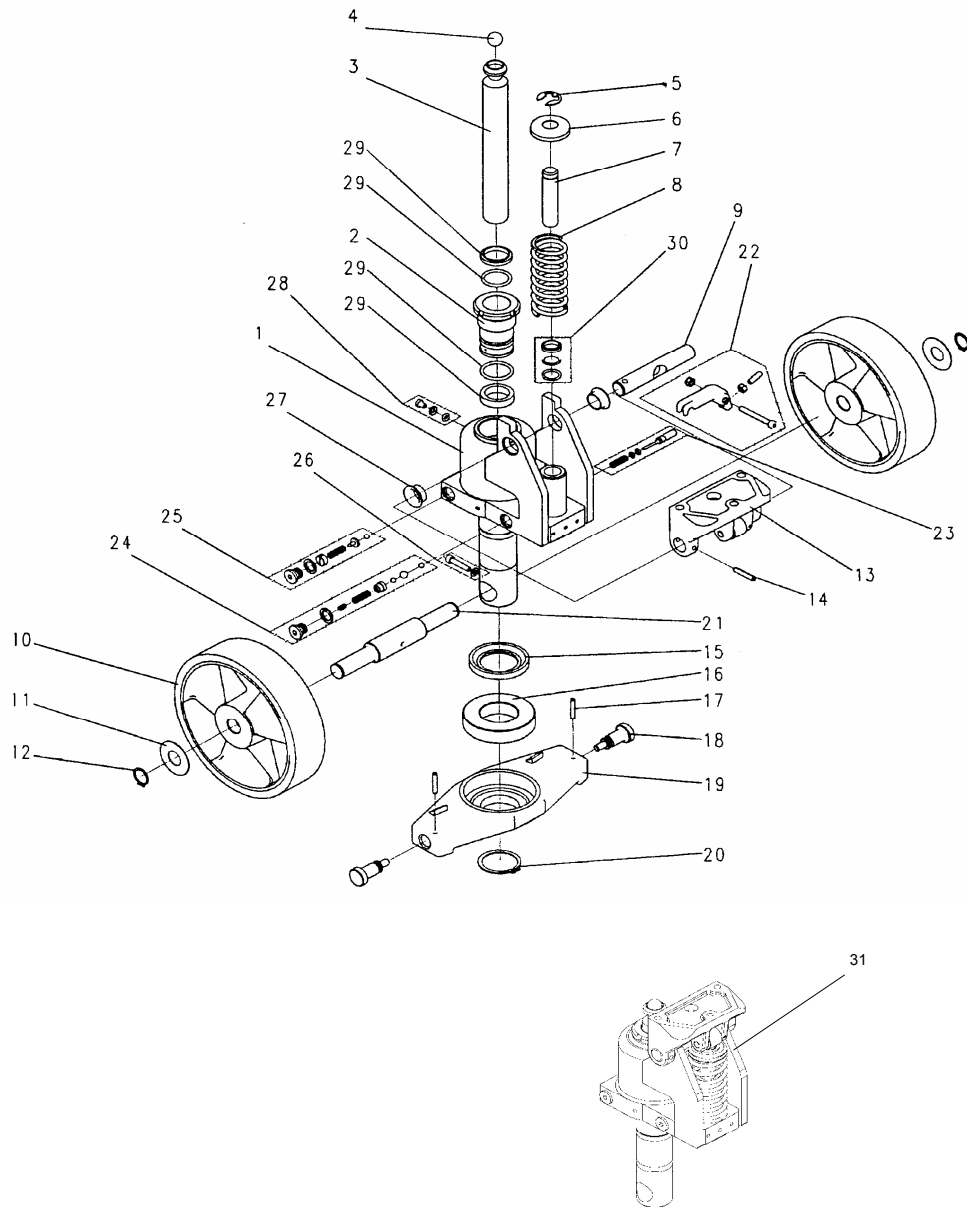

Hydraulik / Hydraulic / Hydraulique

HU Profi 20/25 S/T/X

Hydraulik / Hydraulic / Hydraulique

Pos.	Artikel-Nr. / Part No. / Pièce No.	Bezeichnung	Description	Désignation	Menge / Quantity / Quantity
1	20211161	Hydraulikgehäuse	Body	Carter	1
2	20211170	Hubkolbenführung	Piston guide	Piston élévateur guide	1
3	20211171	Hubkolben	Lifting piston	Piston	1
4	09159025	Kugel	Ball	Boule	1
5	09123027	Sicherungsscheibe	Circlip	Bague de frein	1
6	20211164	Kappe	Cap	Guidage	1
7	20211162	Druckkolben	Pressure piston	Presseur piston	1
8	20211163	Feder	Spring	Ressort	1
9	20211166	Achse	Shaft	Axe	1
10	20211132	Lenkrolle PUR	Steer wheel PUR	Poulie de direction PUR	2
11	20211213	Deckscheibe	Washer	Disque de recouvrement	2
12	09129025	Sicherungsring	Retaining ring	Circlip	2
13	20211165	Betätigungsblock, kpl.	Actuating block, assy.	Organes de manoeuvre, cpl.	1
14	09134058	Spannstift	Spring pin	Goupille	1
15	20211211	Anlaufscheibe	Thrust washer	Rondelle	1
16	09151815	Rillenkugellager	Bearing	Roulement à billes	1
17	09134098	Spannstift	Spring pin	Goupille	2
18	20211127	Verbindungsbolzen	Connecting bolt	Connexion de boulon	2
19	20211210	Lagerplatte	Bearing plate	Plaque d'appui	1
20	09129009	Sicherungsring	Retaining ring	Circlip	1
21	20211212	Lenkrollenachse	Shaft	Axe	1
22	20211214	Betätigungshebel, kpl.	Operating lever, assy.	Levier de manoeuvre, cpl.	1
23	20211215	Senkventil, kpl.	Lowering valve, assy.	Soupape abaissement, cpl.	1
24	20211216	Hauptventil, kpl.	Main valve, assy.	Soupape principale, kpl.	1
25	20211217	Überdruckventil, kpl.	Pressure control valve, assy.	Soupape surpression, cpl.	1
26	20211218	Verschraubung	Fitting	Vissage	1
27	09153088	Bundbuchse	Bushing	Douille	2
28	20211219	Verschraubung (Tank)	Fitting (Tank)	Vissage (Tank)	1
29	20211220	Dichtsatz (Hubkolben)	Seal kit (Lifting piston)	Joint set (Piston), cpl.	1
30	20211221	Dichtsatz (Druckkolben)	Seal kit (Pressure piston)	Joint set (Presseur piston), cpl.	1
31	20211403	Hydraulik, kpl.	Hydraulic, assy.	Hydraulique, cpl.	1